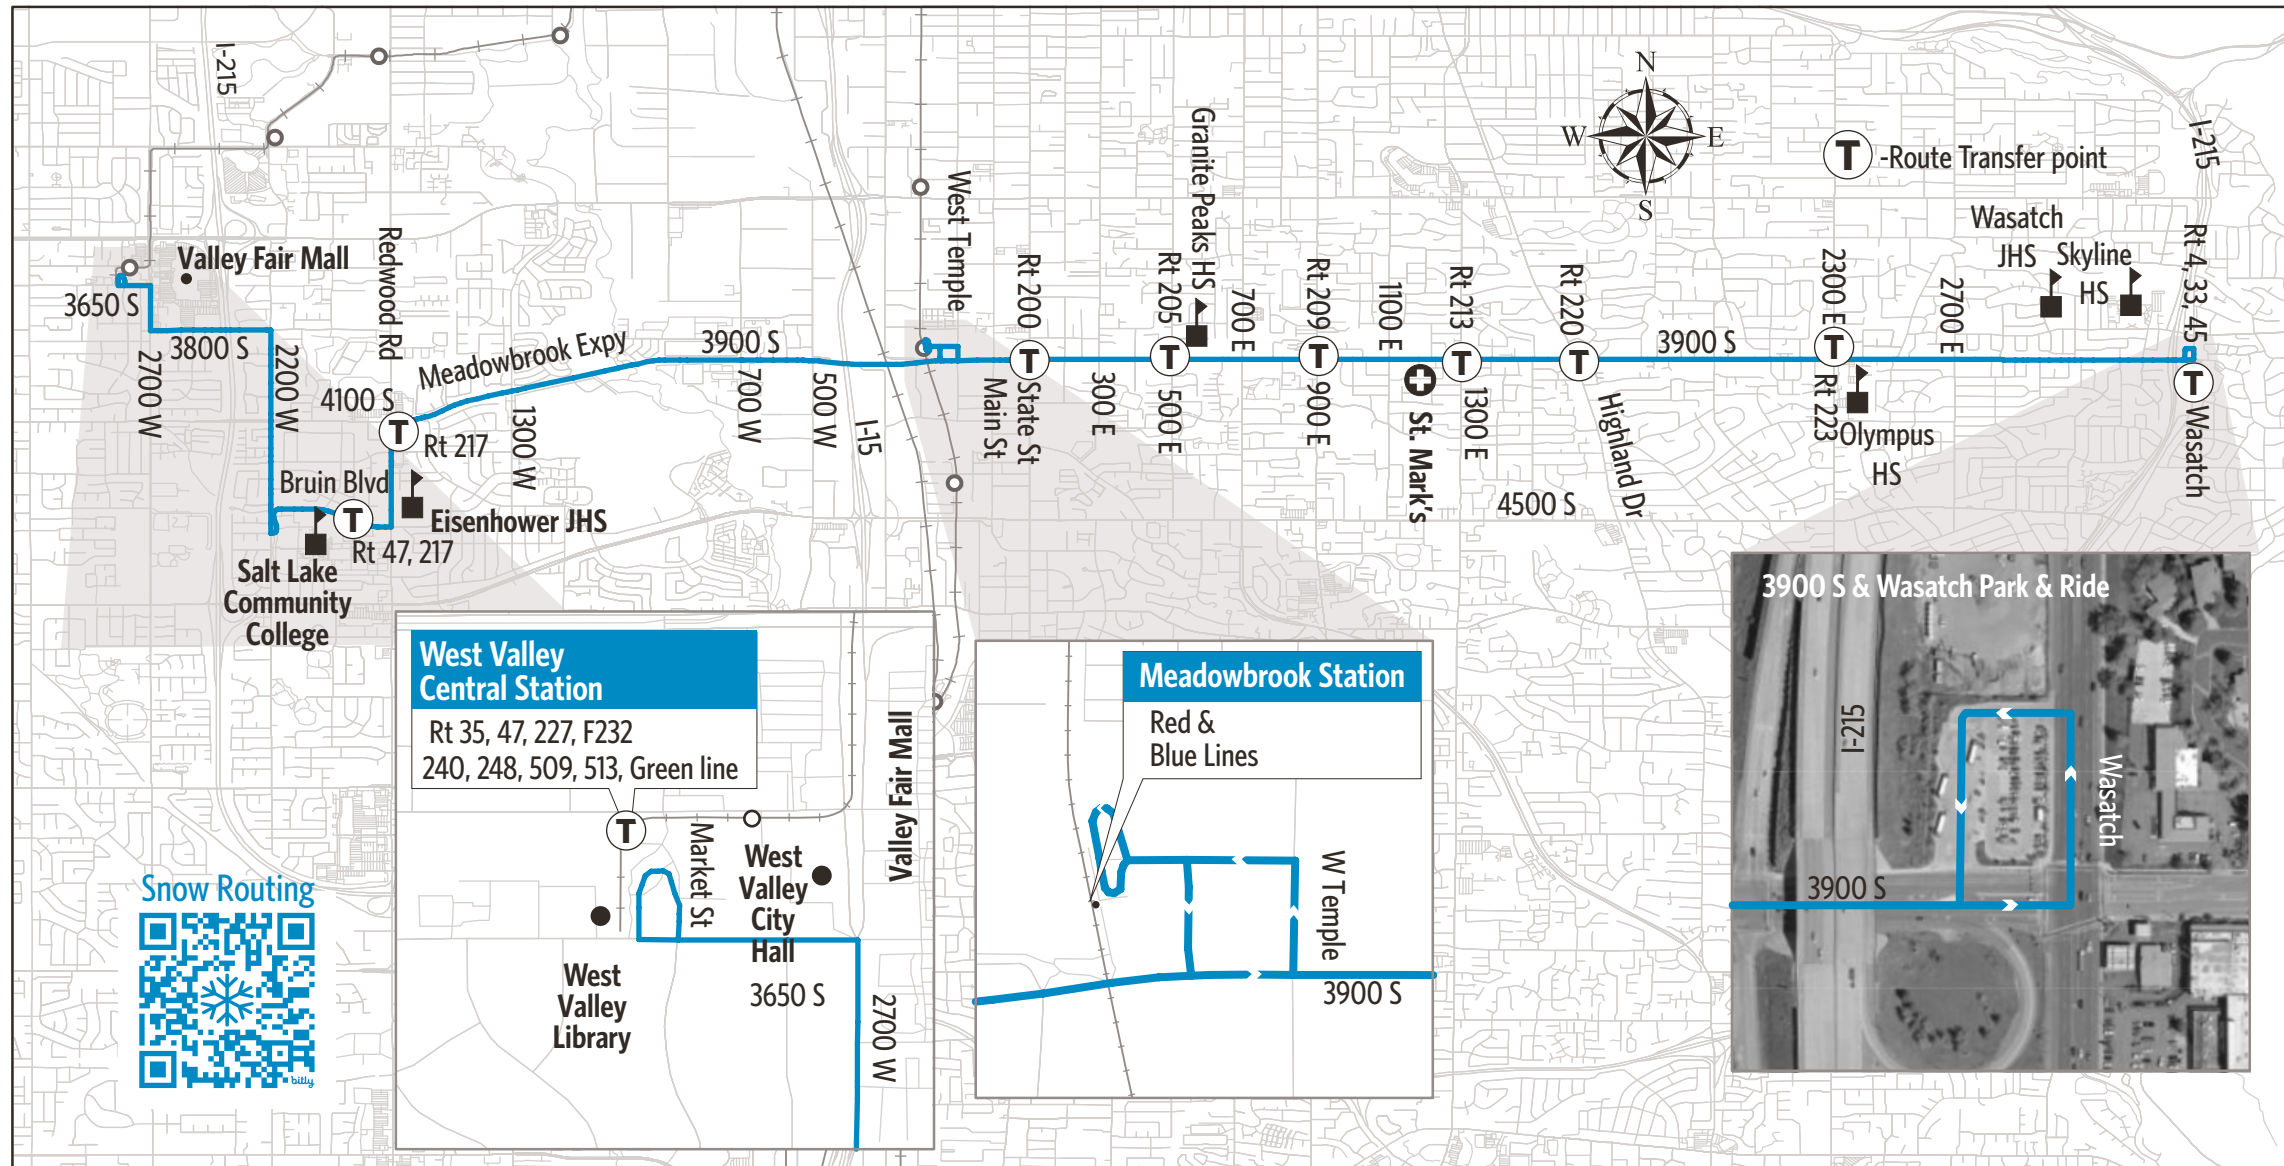

Route 39 - 3900 South

SUNDAY

To Olympus Cove, Wasatch Blvd P+R

To West Valley Central Station

West Valley Central Station	SLCC & Bruin Blvd	1300 W & Meadowbrook Expy	Meadowbrook Station	3900 S & 500 E	3900 S & 1300 E	3900 S & 2300 E	3900 S & Wasatch Blvd
538a	546a	550a	558a	602a	605a	609a	616a
608	616	620	628	632	635	639	646
638	646	650	658	702	705	709	716
708	716	720	728	732	735	739	746
738	746	750	758	802	805	809	816
808	816	820	828	833	837	841	848
838	846	850	858	903	907	911	918
908	916	920	928	933	937	941	948
938	946	950	958	1003	1007	1011	1018
1008	1016	1020	1028	1033	1037	1041	1048
1038	1046	1050	1058	1103	1107	1111	1118
1108	1116	1120	1128	1133	1137	1141	1148
1138	1146	1150	1158	1203p	1207p	1211p	1218p
1208p	1216p	1220p	1228p	1233	1237	1241	1248
1238	1246	1250	1258	103	107	111	118
108	116	120	128	133	137	141	148
138	146	150	158	203	207	211	218
208	216	220	228	233	237	241	248
238	246	250	258	303	307	311	318
308	316	320	328	333	337	341	348
338	346	350	358	403	407	411	418
408	416	420	428	433	437	441	448
438	446	450	458	503	507	511	518
508	516	520	528	533	537	541	548
538	546	550	558	603	607	611	618
608	616	620	628	633	637	641	648
639	647	651	658	703	707	711	718
709	717	721	728	733	737	741	748
739	747	751	758	803	807	811	818
809	817	821	828	833	837	841	848
839	847	851	858	903	907	911	918
909	917	921	928	933	937	941	948